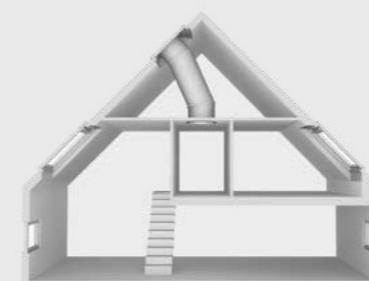

Provodljivost svjetlosti kroz VELUX svjetlosne tunele

Nesavjetljivi svjetlosni tuneli za kosi krov