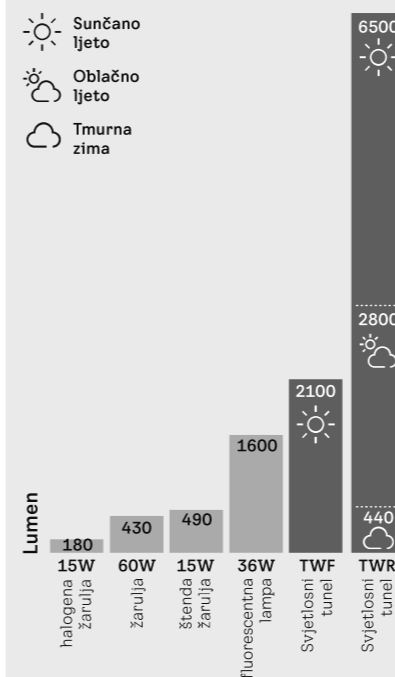

Provodljivost svjetlosti kroz VELUX svjetlosne tunele

	Za krovove nagiba 15–60°		Za ravne krovove 0–15°	
	TWR/TLR	TWF/TLF	TCR	TCF
	Nesavjetljivi svjetlosni tunel	Savjetljivi svjetlosni tunel	Nesavjetljivi svjetlosni tunel	Savjetljivi svjetlosni tunel
Količina dnevne svjetlosti	provodi do 98% dnevne svjetlosti	provodi do 86% dnevne svjetlosti	provodi do 98% dnevne svjetlosti	provodi do 86% dnevne svjetlosti
Preporučena dužina cijevi	0,9 – 1,7 m može se produžiti do 6 m uz ZTR produžetke (62 ili 124 cm)	0,9 – 2 m ne može se produživati	0,9 – 1,7 m može se produžiti do 6 m uz ZTR produžetke (62 ili 124 cm)	0,9 m ne može se produživati
Oznaka dimenzije Promjer	OK10 / OK14 25 cm / 35 cm	OK14 35 cm	OK14 35 cm	OK14 35 cm
Kompatibilnost s pokrovnim materijalom	TWR: Profilirani krovni pokrov (do 120 mm visine profila) TLR: Ravni krovni pokrov (do 8 mm debljine)	TWF: Profilirani krovni pokrov (do 120 mm visine profila) TLF: Ravni krovni pokrov (do 8 mm debljine)	TCR: Ravni krov	TCF: Ravni krov
Dodatna oprema*	ZTL svjetiljka ZTB toplinska izolacija**	ZTL svjetiljka ZTB toplinska izolacija**	ZTL svjetiljka ZTB toplinska izolacija**	ZTL svjetiljka ZTB toplinska izolacija**

* Dostupno kao zaseban proizvod.
** ZTB - dostupno samo za model OK14.